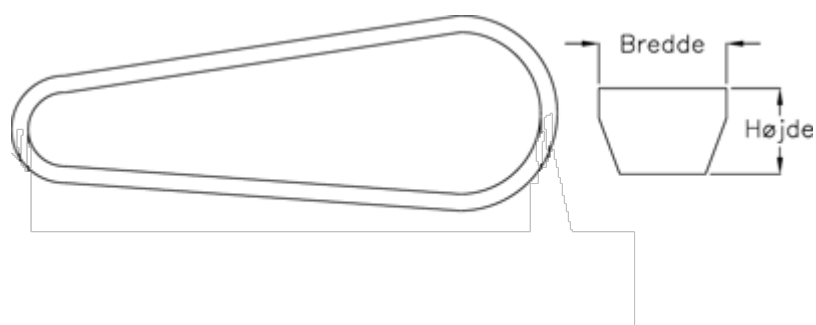

Varenummer: 601962762120
Beskrivelse: Gates kilerem SPC 2120 Ld 2120
DELTA NARROW

Mål

Bredde	= 22
Højde	= 18
Middellængde	= 2120